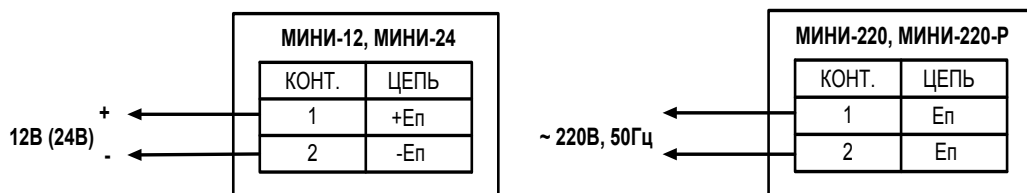

1. Назначение

Оповещатели охранно-пожарные световые (светоуказатели) МИНИ-12, МИНИ-24, МИНИ-220, МИНИ-220-Р (далее – «изделия») предназначены для обозначения эвакуационных выходов, указания путей эвакуации людей при возникновении опасности, подсветки первичных средств пожаротушения, ручных пожарных извещателей, препятствий на путях эвакуации, а также в качестве информационных табло.

Модификация изделия МИНИ-220-Р оснащена резервным источником питания.

2. Технические характеристики

Модификация	МИНИ-12	МИНИ-24	МИНИ-220	МИНИ-220-Р
Напряжение питания постоянного тока, В	12^{+1,8}_{-3,0}	24^{+3,6}_{-6,0}	-	-
Напряжение питания переменного тока частотой 50 Гц, В	-	-	220⁺³³₋₅₅	220⁺³³₋₅₅
Номинальный ток потребления, мА	40±4,0	40±4,0	-	-
Потребляемая мощность, В·А, не более	-	-	4,4	4,4
Время непрерывной работы в автономном режиме, час, не менее	-	-	-	4
Степень защиты оболочки, IP	41		40	
Габаритные размеры, мм	150x150x25			
Масса, кг, не более	0,20		0,22	
Условия эксплуатации:				
диапазон рабочих температур, °С	-30...+55		-10...+55	
относительная влажность воздуха при +25 °С, %, не более	95			

3. Подготовка к работе

1. Монтаж изделий должен производиться квалифицированным персоналом.
2. Подключение изделий должно выполняться в соответствии со схемой (рис. 1.).

Рис.1. Схемы подключения.

3.3. По окончании монтажа необходимо провести внешний осмотр и убедиться в отсутствии повреждений корпуса и проводов.

4. Упаковка, хранение, эксплуатация

4.1. Изделия транспортируются в упаковке производителя без ограничения расстояния в условиях, исключающих механическое повреждение.

4.2. Изделия допускается хранить в упаковке производителя в помещениях при относительной влажности до 95 % и отсутствии в окружающей среде агрессивных примесей. Изделия МИНИ-12, МИНИ-24 и МИНИ-220 допускается хранить при температуре от -30 °С до +55 °С. Температура хранения изделия МИНИ-220-Р должна быть в пределах от -10 °С до +55 °С.

4.3. Перед включением в отапливаемом помещении после хранения в условиях отрицательных температур изделия необходимо выдержать при комнатной температуре не менее 2-х часов.

4.4. Изделия МИНИ-12, МИНИ-24 и МИНИ-220 не требуют обслуживания в процессе работы при соблюдении потребителем правил эксплуатации. При эксплуатации изделия МИНИ-220-Р, по мере необходимости, следует производить замену аккумулятора.

5. Гарантии изготовителя

Предприятие-изготовитель гарантирует нормальную работу изделий в течение 3-х лет со дня изготовления при соблюдении потребителем условий эксплуатации и правил хранения, изложенных в настоящем паспорте. На аккумуляторы гарантия не распространяется.

6. Комплект поставки

изделие, шт.	1
паспорт, шт.	1
упаковка, шт.	1
аккумулятор, шт. (МИНИ-220-Р).....	1

7. Свидетельство о приемке

Изделие признано годным к эксплуатации.

Зав.№ АА

Дата приемки

Штамп ОТК

В случае выхода изделия из строя в период гарантийного срока обращаться на предприятие-изготовитель по адресу:

ООО «Электротехника и Автоматика»,
Россия, 644031, г. Омск, ул. 10 лет Октября, 221, т.: (3812) 35-81-50, 35-81-60,
57-71-05, www.omelta.com e-mail: info@omelta.com