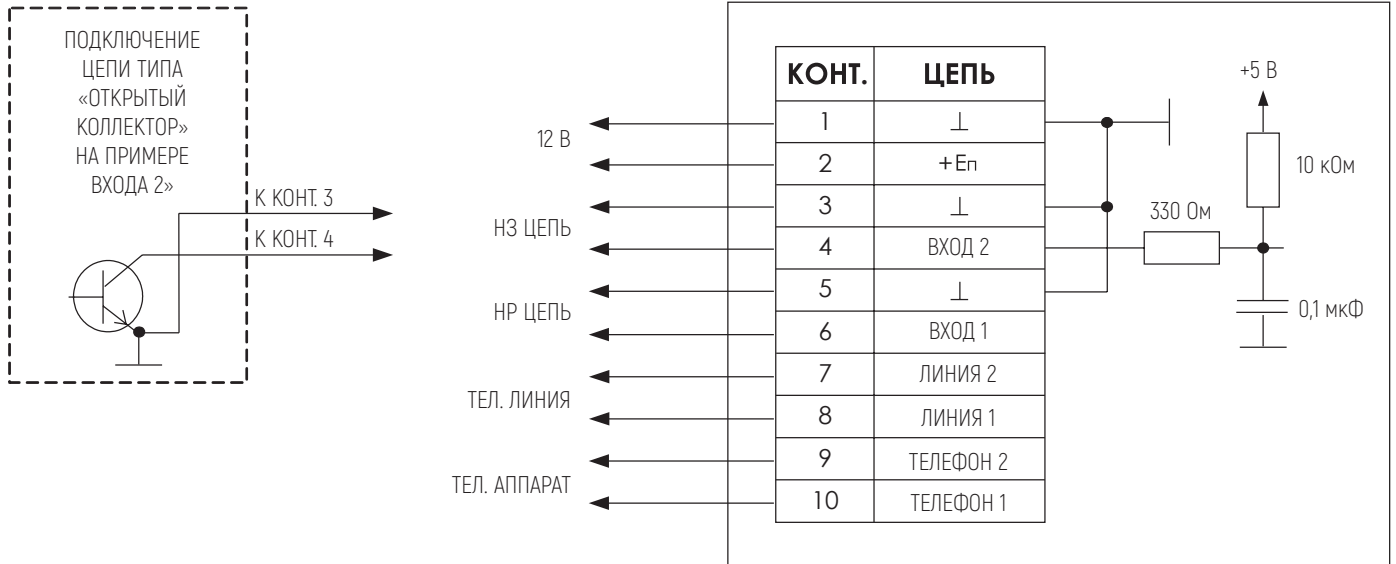

Схема подключения телефонного информатора Д0-ЗВОН

Установочные размеры, мм