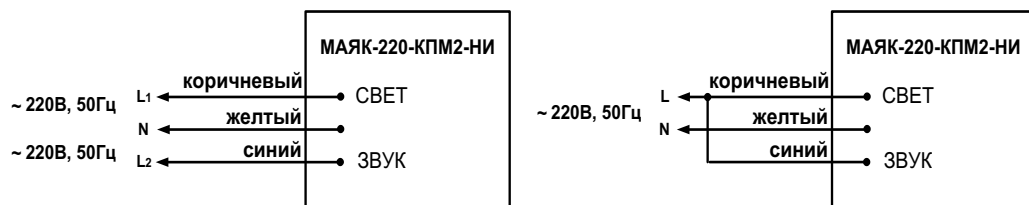

1. Назначение

Оповещатель охранно-пожарный комбинированный МАЯК-220-КПМ2 (далее – «изделие») предназначен для выдачи световых и звуковых сигналов на объектах, оснащенных охранно-пожарной сигнализацией.

2. Технические характеристики

Напряжение питания переменного тока частотой 50 Гц, В	220 +33 -55
Потребляемая мощность, В·А, не более	
-светового оповещателя	5
-звукового оповещателя	11
Уровень звукового давления, дБ, не менее	110
Время непрерывной работы в режиме «оповещение»	не ограничено
Степень защиты оболочки, IP	50
Габаритные размеры, мм	100x80x30
Масса, кг, не более	0,08
Условия эксплуатации:	
Диапазон рабочих температур, °С	-50...+55
Относительная влажность воздуха при +25 °С, %, не более	95

3. Подготовка к работе

3.1. Монтаж изделия должен производиться квалифицированным персоналом.

3.2. Подключение изделия должно производиться в соответствии со схемой (рис.1.) при отключенном напряжении питания.

Рис.1. Схема подключения.

3.3. По окончании монтажа необходимо провести внешний осмотр и убедиться в отсутствии повреждений корпуса и проводов.

3.4. При установке вне помещений необходимо защитить изделие от атмосферных осадков козырьком или установить под навес.

4. Упаковка, хранение, эксплуатация

4.1. Изделие транспортируется в упаковке производителя без ограничения расстояния в условиях, исключающих механическое повреждение.

4.2. Изделие допускается хранить в упаковке производителя в помещениях при относительной влажности до 95 % и отсутствии в окружающей среде агрессивных примесей при температуре от -50 °С до +55 °С.

4.3. Перед включением в отапливаемом помещении после хранения в условиях отрицательных температур изделие необходимо выдержать при комнатной температуре не менее 2 часов.

4.4. Изделие не требует обслуживания в процессе работы при соблюдении потребителем правил эксплуатации.

5. Гарантии изготовителя

Предприятие-изготовитель гарантирует нормальную работу изделия в течение 5 лет со дня изготовления при соблюдении потребителем условий эксплуатации и правил хранения, изложенных в настоящем паспорте.

6. Комплект поставки

изделие, шт.	1
паспорт, шт.	1
упаковка, шт.	1

7. Свидетельство о приемке

Изделие признано годным к эксплуатации.

Зав.№ АА

Дата приемки

Штамп ОТК

В случае выхода изделия из строя в период гарантийного срока обращаться на предприятие-изготовитель по адресу:

ООО «Электротехника и Автоматика»,

Россия, 644031, г. Омск, ул. 10 лет Октября, 221, т.: (3812) 35-81-50, 35-81-60, 57-71-05, www.omelta.com e-mail: info@omelta.com