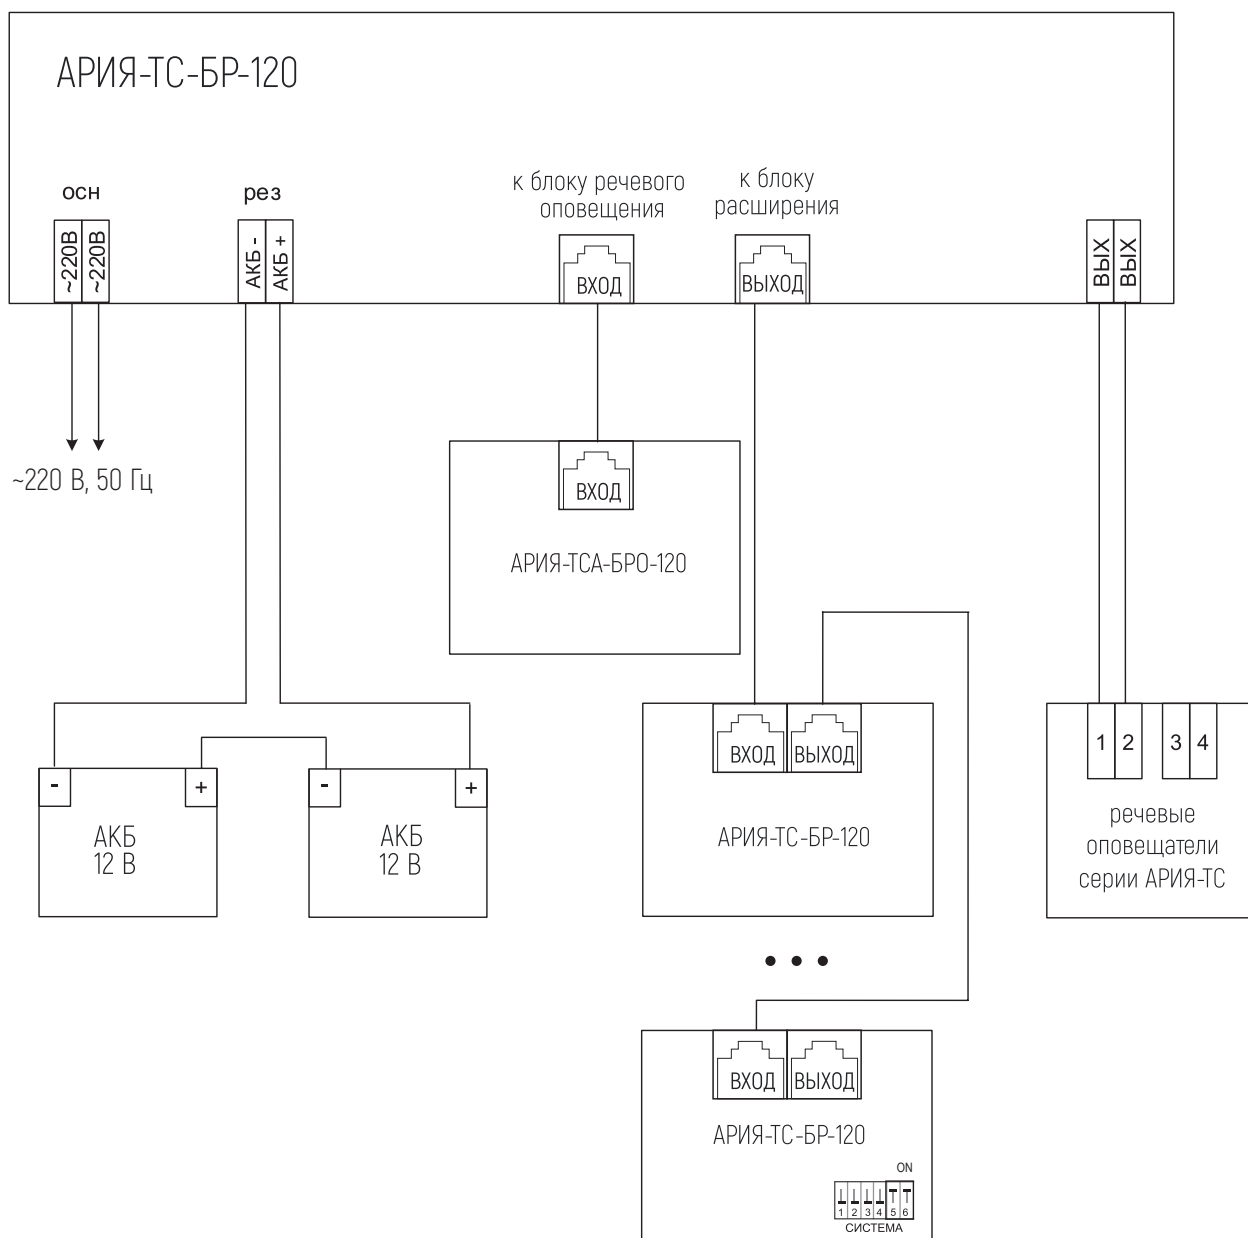

Схема подключения блока расширения АРИЯ-ТС-БР-120 (для АРИЯ-ТС)

Для контроля целостности линии на последнем в линии БР переключатели 5 и 6 группы «СИСТЕМА» устанавливаются в положение «ON»