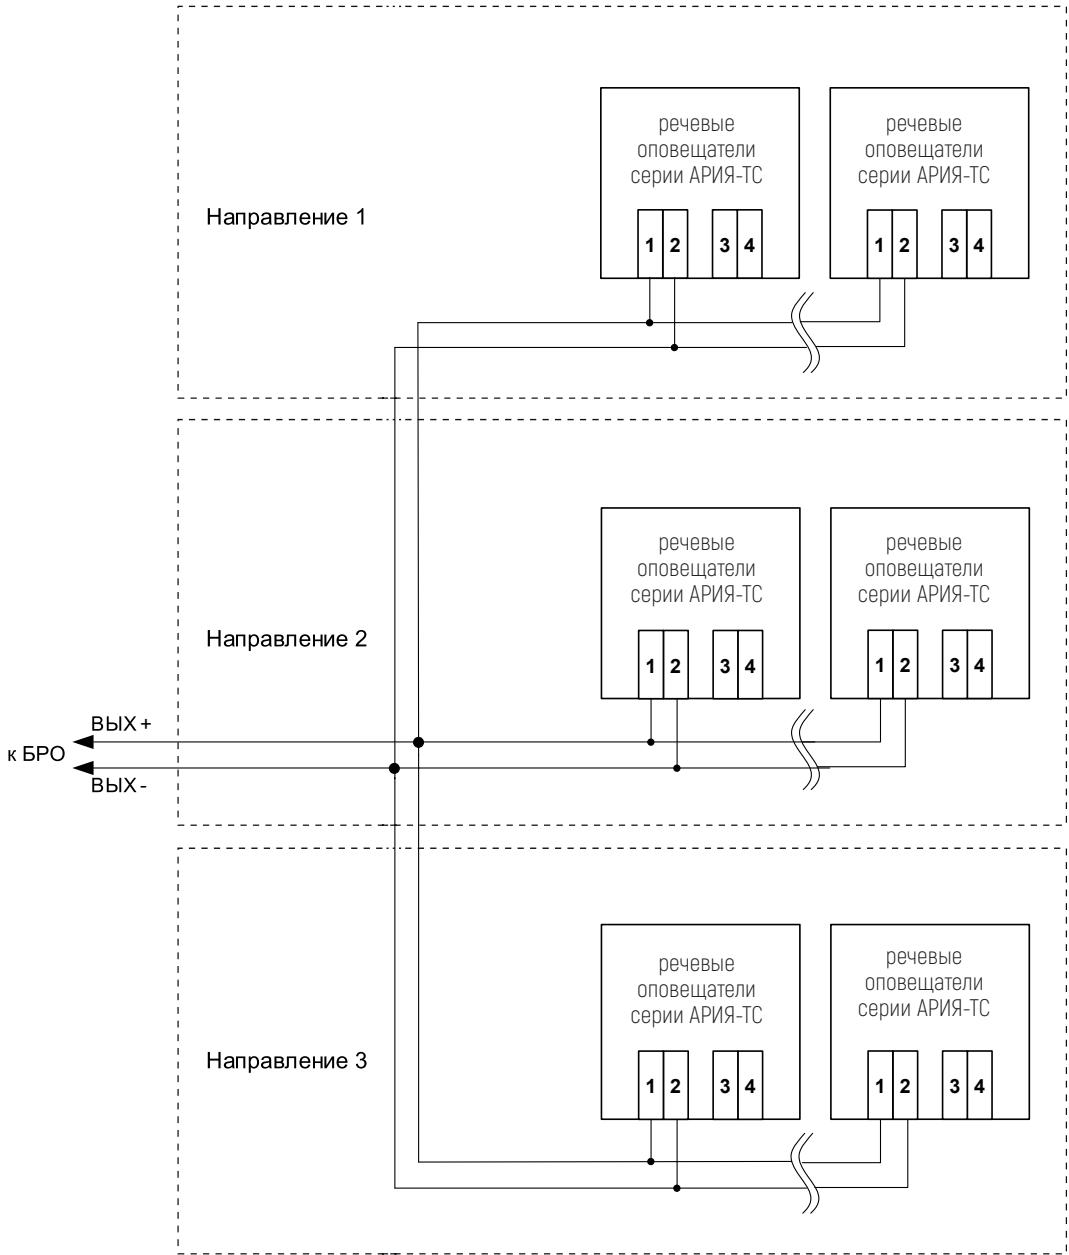

Схемы подключения трансформаторных речевых оповещателей серии АРИЯ-ТС к блокам речевого оповещения АРИЯ-ТС-БРО-РМ-120, АРИЯ-ТС-БРО-РМ-2-120 и блокам расширения АРИЯ-ТС-БР-РМ-120, АРИЯ-ТС-БР-РМ-2-120

а) Схема для одного направления линии управления.

б) Схема для двух направлений линии управления.

в) Схема для трех направлений линии управления