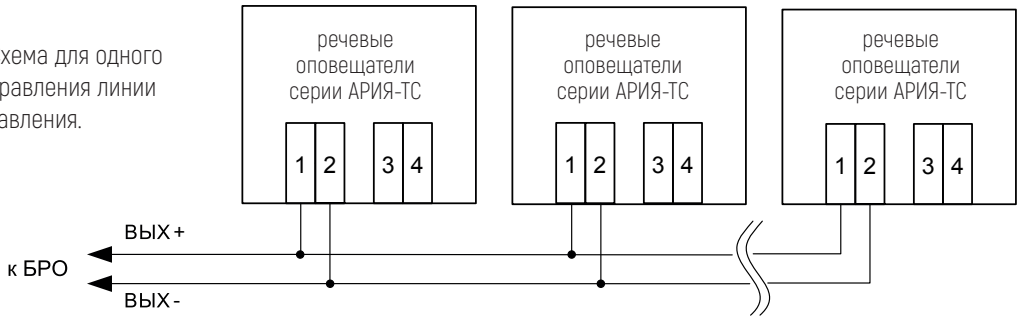

Схемы подключения трансформаторных речевых оповещателей серии АРИЯ-ТС к блокам речевого оповещения АРИЯ-ТС-БРО-РМ-120, АРИЯ-ТС-БРО-РМ-2-120 и блокам расширения АРИЯ-ТС-БР-РМ-120, АРИЯ-ТС-БР-РМ-2-120

а) Схема для одного направления линии управления.

б) Схема для двух направлений линии управления.

в) Схема для трех направлений линии управления