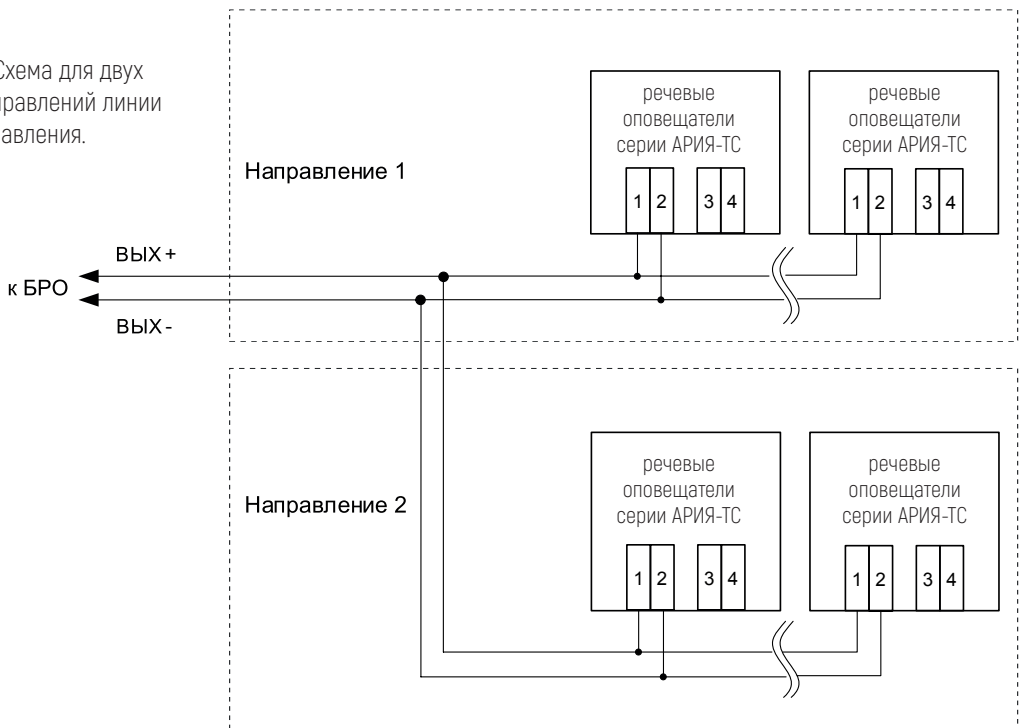

Схемы подключения трансформаторных речевых оповещателей серии АРИЯ-ТС к блокам речевого оповещения АРИЯ-ТС-БРО-РМ-120, АРИЯ-ТС-БРО-РМ-2-120 и блокам расширения АРИЯ-ТС-БР-РМ-120, АРИЯ-ТС-БР-РМ-2-120

а) Схема для одного направления линии управления.

б) Схема для двух направлений линии управления.

в) Схема для трех направлений линии управления