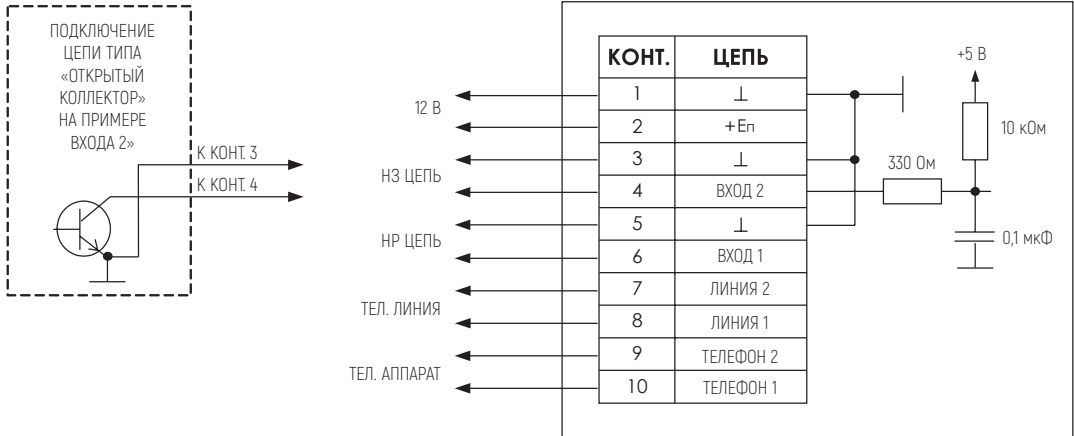

Схема подключения телефонного информатора Д0-ЗВОН

Установочные размеры, в мм