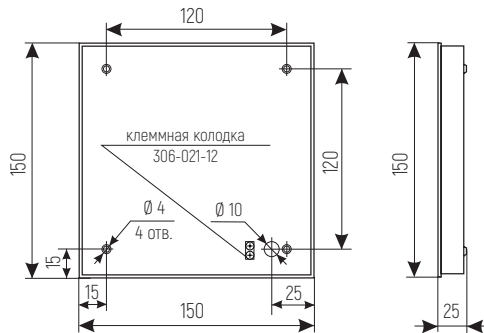

## Установочные размеры (мм), подключение

МИНИ-12  
МИНИ-24МИНИ-220  
МИНИ-220-РМИНИ-ДИН1  
МИНИ-ДИН2

МИНИ-ДИН4