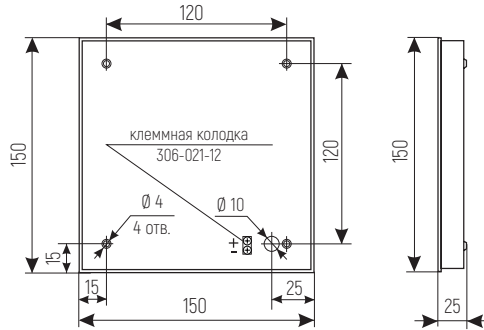

## Установочные размеры (мм), подключение

МИНИ-12  
МИНИ-24МИНИ-220  
МИНИ-220-РМИНИ-ДИН1  
МИНИ-ДИН2

МИНИ-ДИН4