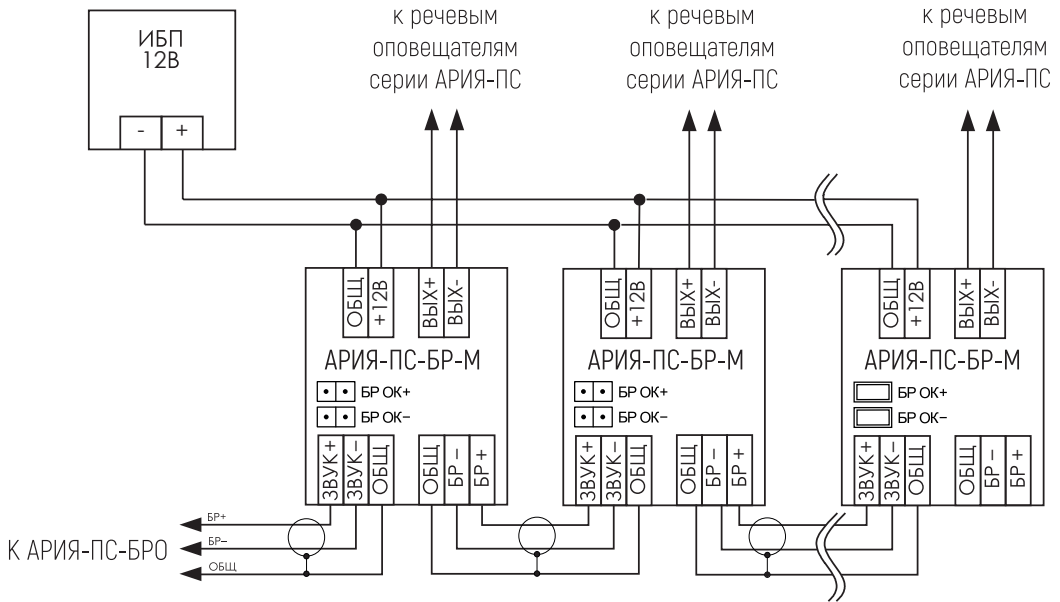

Схемы подключения блока расширения АРИЯ-ПС-БР-М (max 50 шт.)

Схема соединений для одного направления линии управления.